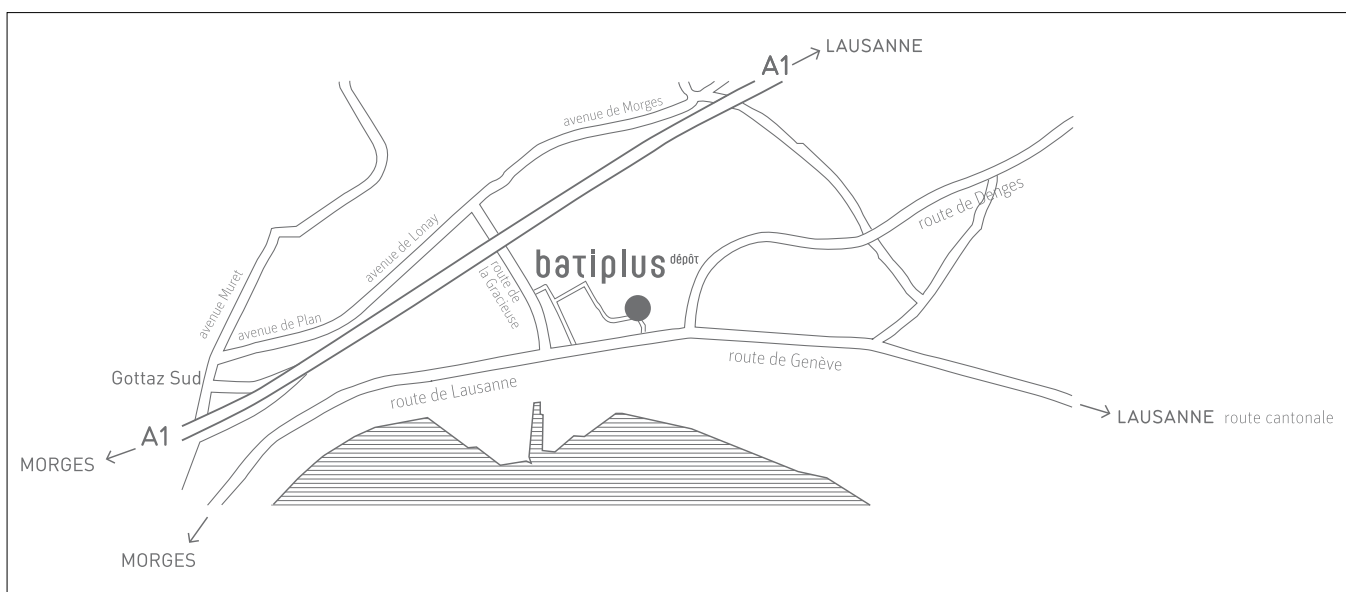

Plan d'accès à Batiplus - Préverengues

Batiplus SA
Showroom collectivité
Ch. du Vuasset 2-4
1028 Préverengues

Le showroom se trouve
à côté des bureaux Cosmo.